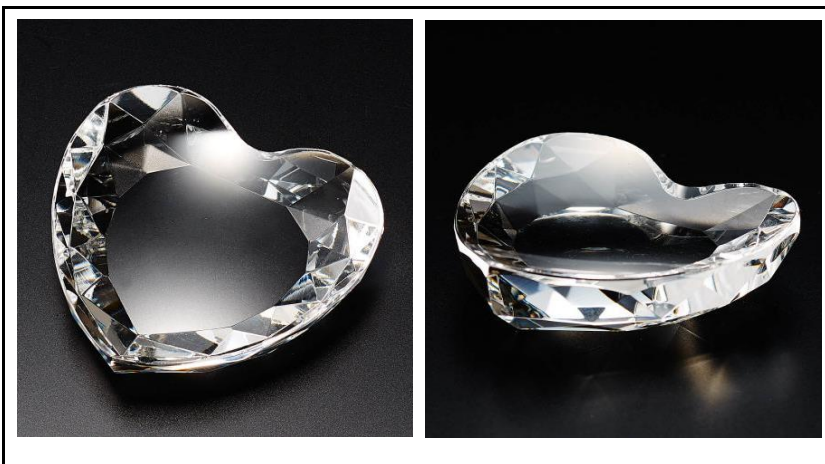

※ 表示価格は【彫刻費込み】【税別】です

※ 彫刻内容により金額が変わる事も有ります

クリスタルダイヤハート

サイズ	金額
L 幅9×高さ10×奥行き3.5cm	¥9,500 ~
M 幅7×高さ8×奥行き3cm	¥8,000 ~
S 幅5×高さ6×奥行き2.5cm	¥6,200 ~

※ 表示価格は【彫刻費込み】【税別】です

※ 彫刻内容により金額が変わる事も有ります

ハート型リングトレイ クリア

サイズ	縦6×横6×高1.6cm
金額	¥5,500