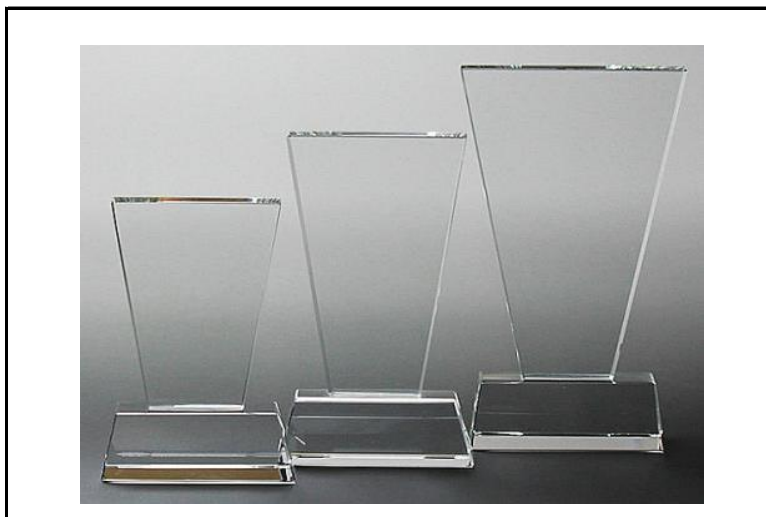

ソーダガラス盾 角型

	サイズ	金額
大	幅7.5×高さ14×奥行き2.5cm	¥7,000 ~
中	幅6.5×高さ12×奥行き2.5cm	¥6,000 ~
小	幅6.5×高さ10×奥行き2.5cm	¥4,500 ~

※ 表示価格は【彫刻費込み】【税別】です

※ 彫刻内容により金額が変わる事も有ります

盾・トロフィー

クリスタルトロフィー 擦り入りカーブ

	サイズ	金額
大	幅10×高さ23×奥行き10cm	¥18,000 ~
中	幅8.5×高さ20×奥行き8.5cm	¥15,000 ~
小	幅7.5×高さ17.5×奥行き7.5cm	¥12,000 ~