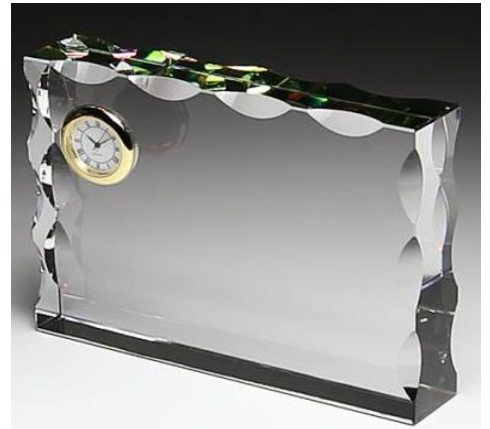

クリスタル時計 レクタングル

サイズ	幅13×高さ6×奥行4 cm
金額	¥10,000 ~

- ※ 表示価格は【彫刻費込み】【税別】です
- ※ 彫刻内容により金額が変わる事も有ります
- ※ 時計は【セイコークロック社製コレット】を使用
ゴールド・シルバーよりお選び頂けます

クリスタル時計

クリスタル時計 スクエアカット

	サイズ	金額
大	幅17×高さ12×奥行3cm	¥15,000 ~
中	幅15×高さ11×奥行3cm	¥14,000 ~
小	幅13×高さ9.5×奥行3cm	¥12,500 ~