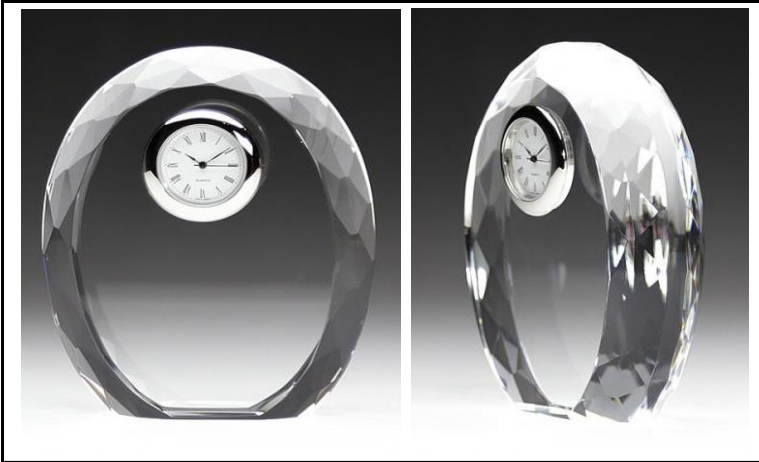

※ 表示価格は【彫刻費込み】【税別】です

※ 彫刻内容により金額が変わる事も有ります

クリスタル盾 アーチ型

サイズ	金額
幅13×高さ8×奥行き5cm	¥11,000 ~

※ 表示価格は【彫刻費込み】【税別】です

※ 彫刻内容により金額が変わる事も有ります

クリスタル時計

glass art Bloom

クリスタル時計 ラウンドカット

サイズ	幅8.5×高さ10×奥行3 cm
金額	¥9,000 ~

- ※ 表示価格は【彫刻費込み】【税別】です
- ※ 彫刻内容により金額が変わる事も有ります
- ※ 時計は【セイコークロック社製コレット】を使用
ゴールド・シルバーよりお選び頂けます

クリスタル時計 スクエア

サイズ	幅10×高さ13.5×奥行3.5 cm
金額	¥14,000 ~

- ※ 表示価格は【彫刻費込み】【税別】です
- ※ 彫刻内容により金額が変わる事も有ります
- ※ 時計は【セイコークロック社製コレット】を使用
ゴールド・シルバーよりお選び頂けます