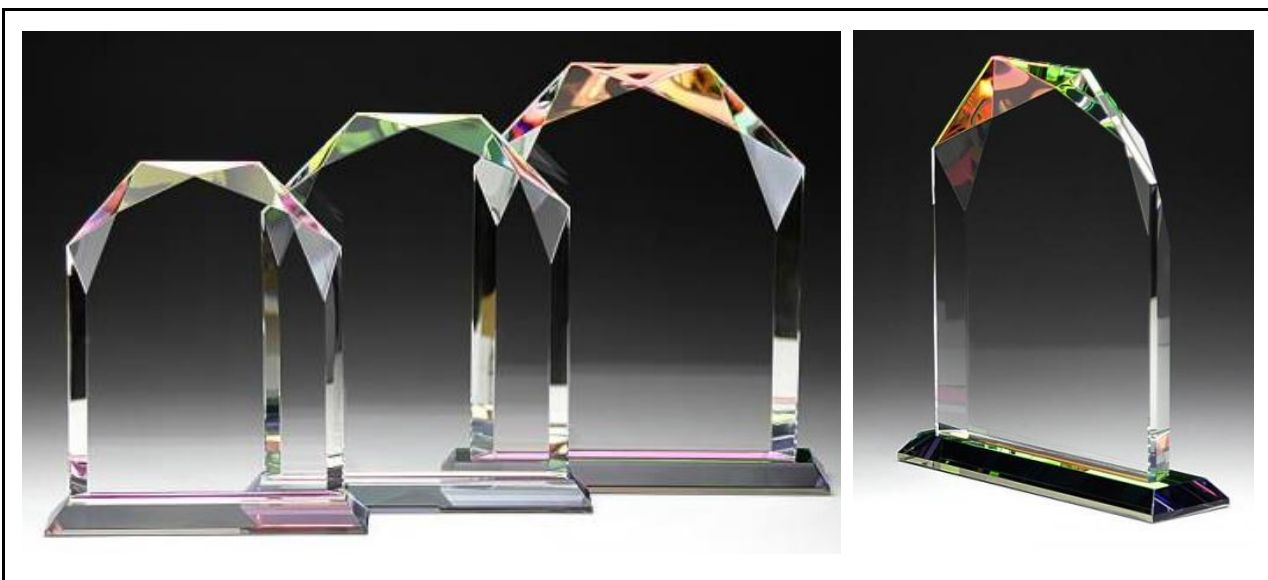

クリスタル盾 ホログラム加工

上部のカットにホログラム加工の虹色が反射し、見る角度によって美しく虹色に輝きます。

	サイズ	金額
大	幅18×高さ21.5×奥行き5cm	¥15,000 ~
中	幅16×高さ19.5×奥行き4cm	¥13,500 ~
小	幅14.5×高さ17.5×奥行き4cm	¥12,000 ~

- ※ 高級化粧箱入り
- ※ 表示価格は【彫刻費込み】【税別】です
- ※ 彫刻内容により金額が変わる事も有ります